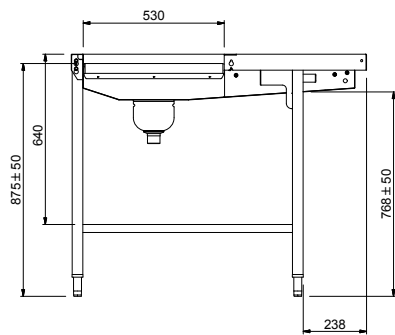

Descrizione

Articolo N°

Costruzione in acciaio inox AISI 304. Vasca con fondo inclinato, scarico con doppia piletta. Rulli lunghi in plastica. Guide dei cesti inclinate verso il lato di smistamento. Gambe tubolari a sezione quadrata 40x40 mm su piedini regolabili. Progettato per cesti di dimensione 500x500 mm. Collegamento alla rulliera sul lato sinistro. Direzione carico cesti: da destra a sinistra.

Informazioni chiave
Dimensioni esterne,
larghezza:
865258 (HSMSS4RL) 2130 mm

Dimensioni esterne,
profondità:

1110 mm

Dimensioni esterne, altezza:

910 mm

Peso netto:

52 kg

Regolazione altezza:

50/50 mm

Movimento cestello

Da destra a sinistra

Materiale vasca

AISI 304 - EN 1.4301

Tipo di rulli

Lungo

Fronte

Lato

D = Scarico acqua

Alto