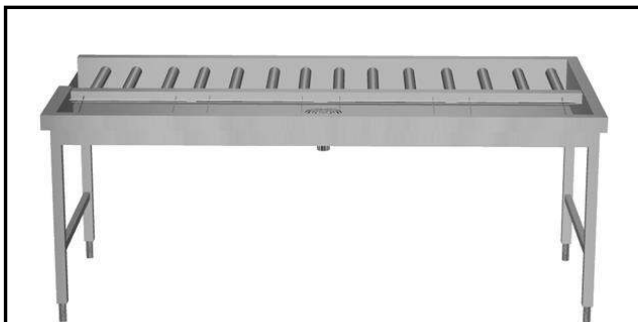

Movimentazione Stoviglie
Tavolo di sbarazzo manuale per 4 cesti
con vasca, connessione laterale, da
destra a sinistra

ARTICOLO N° _____

MODELLO N° _____

NOME _____

SIS # _____

AIA # _____

865258 (HSMSS4RL)

Tavolo di sbarazzo manuale
per 3 cesti, 1620 mm.
Connessione laterale.
Direzione carico cesti: da
destra a sinistra

Descrizione

Articolo N°

Costruzione in acciaio inox AISI 304. Vasca con fondo inclinato, scarico con doppia piletta. Rulli lunghi in plastica. Guide dei cesti inclinate verso il lato di smistamento. Gambe tubolari a sezione quadrata 40x40 mm su piedini regolabili. Progettato per cesti di dimensione 500x500 mm. Collegamento alla rulliera sul lato sinistro. Direzione carico cesti: da destra a sinistra.

Caratteristiche e benefici

- Progettato per contenere cestelli da 500x500 mm.
- Dotate di fori di fissaggio e di sistema di aggancio per una rapida e semplice installazione.
- Rulli lunghi e scatola filtro facili da rimuovere.
- Movimentazione cestelli manuale facilitata grazie ai rulli lunghi.
- Il tavolo di sbarazzo manuale con caricatore laterale può essere collegato direttamente alla lavastoviglie a cesto trascinato oppure dopo la rulliera, dopo una curva a 90° azionata da lavastoviglie e dopo un caricatore laterale nella zona di carico.

Costruzione

- Tutte le superfici lisce con finitura lucida.
- Costruito in acciaio inox AISI 304 con gambe in tubolare da 40x40mm.
- Robuste flange saldate per un fissaggio sicuro delle unità.
- Il fondo inclinato consente uno scarico regolare e rapido.
- I cesti sono facilmente rimovibili.
- Collegamento dal lato.
- Le operazioni di sbarazzo e cernita sono manuali.
- Piedini da 50 mm in acciaio inox regolabili in altezza per allineare l'altezza di funzionamento tra la lavastoviglie e il tavolo.
- Disponibili come accessori: scorriavaso, un ripiano singolo regolabile per cesti vuoti, un ripiano doppio regolabile per la cernita dei cesti e per i cesti vuoti, doccetta, vasca per l'ammollo delle posate e dispositivo per la pulizia del fondo vasca (rimuove in autonomia i residui di sporco durante l'utilizzo della macchina).

Accessori opzionali

- Gruppo doccia di prelavaggio con miscelatore e doccia (da agganciare alla mensola) PNC 863136 ☐
- Kit stop di emergenza per lavastoviglie a cesto trascinato PNC 865162 ☐
- Supporto per cesti PNC 865208 ☐
- Gruppo doccia di prelavaggio con miscelatore e doccia (da agganciare alla mensola) PNC 865209 ☐
- Ripiano superiore doppio per tavoli di sbarazzo per 4 cesti, 2120 mm PNC 865299 ☐
- Ripiano superiore per tavoli di sbarazzo per 4 cesti, 2120 mm PNC 865430 ☐
- Scorriavaso per tavoli di sbarazzo, 4 cesti, 2130 mm PNC 865434 ☐
- Kit 3 ganci per scorriavaso PNC 865437 ☐
- Set di griglie con telaio per 4 cesti PNC 865439 ☐
- Vasca con dispositivo sollevamento posate PNC 865442 ☐
- Gruppo doccia estraibile prelavaggio, 1500 mm PNC 865443 ☐

Approvazione: _____