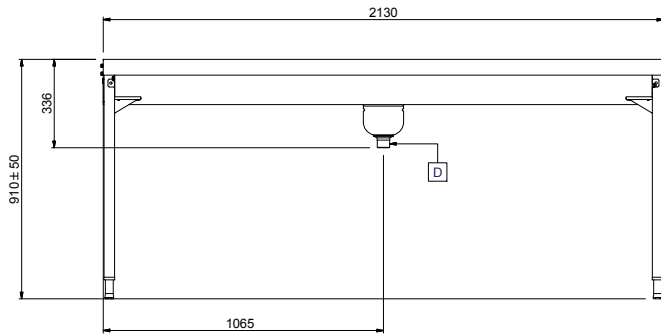

Descrizione

Articolo N°

Costruzione in acciaio inox AISI 304. Vasca con fondo inclinato, scarico con doppia piletta. Rulli lunghi in plastica. Guide dei cesti inclinate verso il lato di smistamento. Gambe tubolari a sezione quadrata 40x40 mm su piedini regolabili. Progettato per cesti di dimensione 500x500 mm. Collegamento alla rulliera sul lato sinistro. Direzione carico cesti: da destra a sinistra.

Informazioni chiave
Dimensioni esterne,
larghezza:
865258 (HSMSS4RL) 2130 mm

Dimensioni esterne,
profondità:

1110 mm

Dimensioni esterne, altezza:

910 mm

Peso netto:

52 kg

Regolazione altezza:

50/50 mm

Movimento cestello

Da destra a sinistra

Materiale vasca

AISI 304 - EN 1.4301

Tipo di rulli

Lungo

Fronte

Lato

D = Scarico acqua

Alto